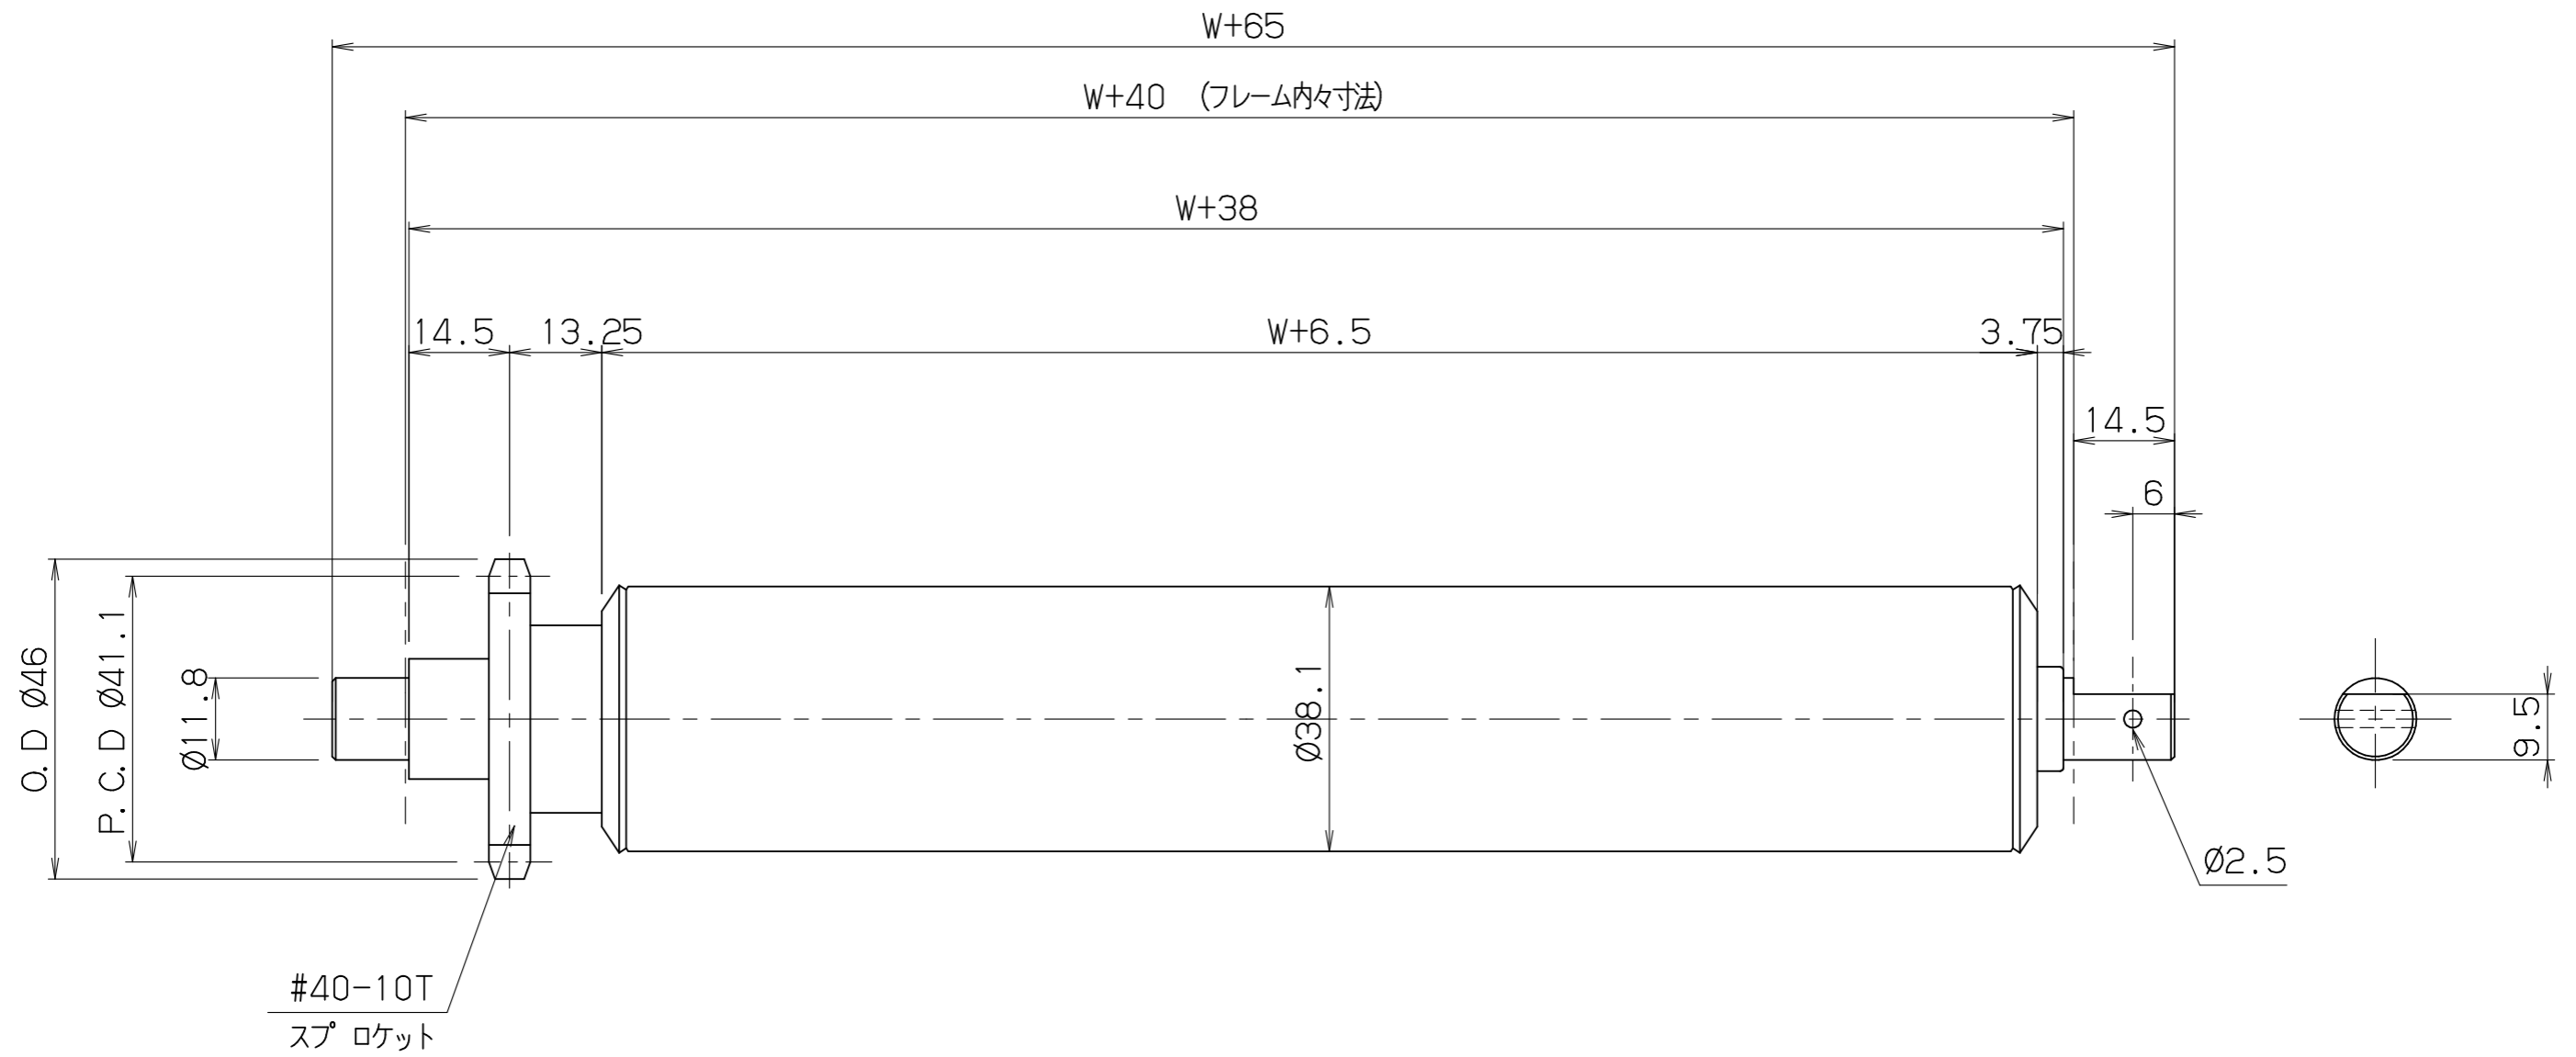

SC5041-00

, 3-B

標準図番 SC5041-00 $\triangle B$

シリーズ名	チェーン駆動ローラコンベヤ
名称	SC38410 ローラ

セントラルコンベヤ株式会社 尺度 1/1
CENTRAL CONVEYOR CO., LTD.